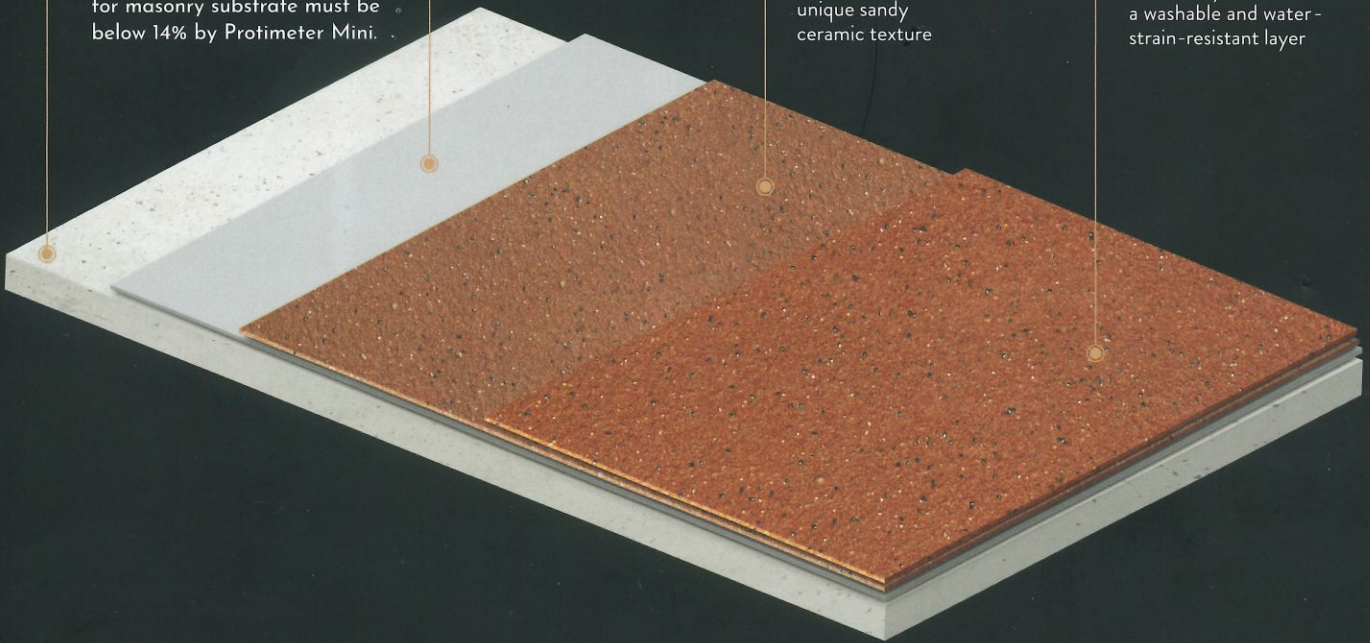

ระบบการทาสี CATEGORY	ผลิตภัณฑ์ PRODUCT	ขนาดบรรจุ PACKAGING	ชนิดเครื่องมือ APPLICATION METHOD	รอบการทาสี NO. OF COAT	อัตราการใช้งาน THE ORETICAL COVERAGE	เวลาแห้งทาบับได้ (ช.ม.) RECOATING INTERVAL (HOURS)
สีรองพื้น PRIMER	NIPPON PAINT CLASSIC PRIMER	18 ลิตร / LITERS	แปรง, ลูกกลิ้ง BRUSH, ROLLER	1	9 ตร.ม. ต่อ ลิตร /9 SQ.-M PER LITER	2-3
สีสร้างลาย SPECIAL EFFECT	NIPPON PAINT CLASSIC TILES	25 กิโลกรัม / KILOGRAMS	สเปรย์ SPRAY	1-2	0.28 - 0.33 ตร.ม. ต่อ กิโลกรัม /0.28 - 0.33 SQ.-M PER KG.	24
สีเคลือบเงา CLEAR COAT	NIPPON PAINT TEXTURE CLEAR COAT	18 ลิตร / LITERS	แปรง, ลูกกลิ้ง, สเปรย์ BRUSH, ROLLER, SPRAY	2	4.4 - 5.5 ตร.ม. ต่อ ลิตร /4.4 - 5.5 SQ.-M PER LITER	6

พื้นผิวคอนกรีต UNCOATED SURFACE

พื้นผิวพื้นผิวต้องสะอาดไม่มีฝุ่น สิ่งสกปรก คราบน้ำ และสิ่งแปลกปลอมอื่น ๆ และต้องทำการซ่อมแซม หรือปรับระดับของพื้นผิว ให้เหมาะสม มีความชื้นไม่เกิน 14% โดยเครื่อง Protimeter Mini

Surface preparation should be thoroughly done to ensure that the surface is clean, dry and stable. and the moisture content for masonry substrate must be below 14% by Protimeter Mini.

1

สีรองพื้น SEALER / PRIMER

2

สีสร้างลาย SPECIAL EFFECT

Gives your walls a unique sandy ceramic texture

3

สีเคลือบเงา CLEAR COAT

Enhances your walls with a washable and water-strain-resistant layer

บริษัท นิปปอนเพนต์ เดคโคเรทีฟ โคลติง (ประเทศไทย) จำกัด
NIPPON PAINT DECORATIVE COATINGS (THAILAND) CO., LTD.

101 ม.3 ซ.สุขสวัสดิ์ 76 ต.สุขสวัสดิ์ ต.บางจาก อ.พระประแดง จ.สมุทรปราการ 10130 โทร: 0 2462 5299 แฟกซ์: 0 2463 2863

**NIPPON
PAINT**

Nippon Paint Decorative

@nipponpaint

Nippon Paint Decorative

www.nipponpaintdecor.com 0 2463 1899 (Careline)