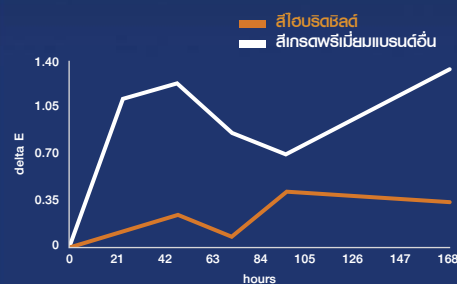

*กราฟ Delta E บอกถึงค่าการเปลี่ยนแปลงของเฉดสีที่เปลี่ยนแปลง