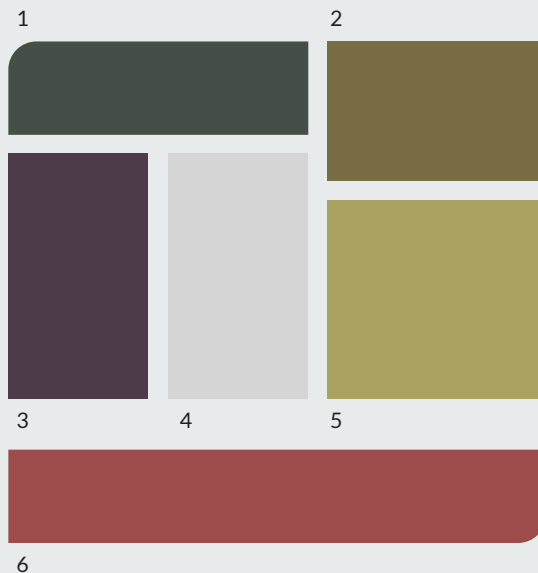

NP OW 1060 P
Sprizzle

NP BGG 1573 P
Blue Jive

NP OW 1055 P
Soft Tendrils

NP PB 1531 P
Blue Signature

R 145
White

NP PB 1516 P
Blue Crotchet

NP PB 1563 T
Shipside Blue

NP PB 1534 D
True Blue

NP N 1973 T
Baby Blue Towel

NP N 1990 T
Liberty Gray

NP N 1994 T
Whetstone

R 523
Milky White

NP N 1928 P
Pure Gift

NP OW 1046 P
Wisteria White

NP N 1913 P
Garden Dust

NP N 1865 P
Wall Arte

GENTLE WHISPER

เทรนด์สีที่ผสมผสานกว้างศิลปะกับธรรมชาติไว้อย่างลงตัว มีความเรียบง่าย อ่อนโยน สร้างบรรยากาศให้ดูอบอุ่น และผ่อนคลายในสไตล์โมเดิร์น

- 1 NP BGG 1565 P Smooth Sailing
- 2 NP PB 1488 P Apparition
- 3 NP N 2004 T Miner Gray
- 4 NP OW 1049 P Special Touch
- 5 NP N 1888 P Plymouth Notch

PRECIOUS TALE

เทรนด์สีสไตล์ Modern Luxury สีสิ้นแห่งความเรียบหรู มีการผสมผสานระหว่างความโมเดิร์นได้อย่างลงตัว มีกลิ่นอายวิศตจากธรรมชาติ ที่ช่วยเพิ่มความโดดเด่นและให้ความรู้สึกอบอุ่น

- 1 NP N 2038 D Gray Dots
- 2 NP N 1840 D Countertop
- 3 NP AC 2086 A Grape Wine
- 4 NP OW 1084 P White Concrete
- 5 NP BGG 1723 D Winter Moss
- 6 NP R 1288 A Drama Red