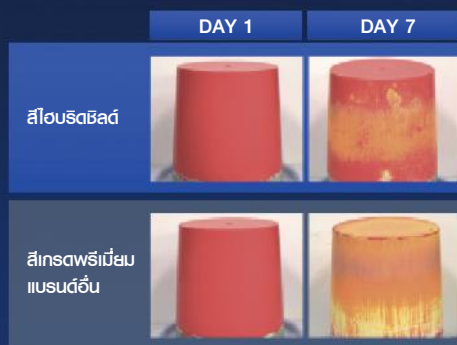

ผลการทดสอบประสิทธิภาพ Nippon Paint HybridShield

HIGH HIDING POWER

ผลการทดสอบจากแผ่นตัวอย่างเปรียบเทียบการกลบพื้นผิว พบว่าสีไฮบริดชีลด์มีประสิทธิภาพในการกลบพื้นผิวที่ดีกว่าอย่างเห็นได้ชัด

HIGH HEAT REFLECTION

HIGH DURABILITY

ความทนด่าง (Alkaline Resistance)

จากผลทดสอบพบว่าสีไฮบริดชีลด์มีประสิทธิภาพความทนด่างได้ดีกว่าสีกรวดพรีเมียมแบรนด์อื่น เนื่องจากฟิล์มสียึดและเกิดคราบเหลืองน้อยกว่า ในเวลาเท่ากัน ทดสอบด้วยวิธีการทาสีบนปูนที่หล่อใหม่แล้วทิ้งไว้ 3 วัน ซึ่งจากระยะเวลาดังกล่าว ปูนจะมีความเป็นด่างมาก และทำลายฟิล์มสีได้อย่างรวดเร็ว